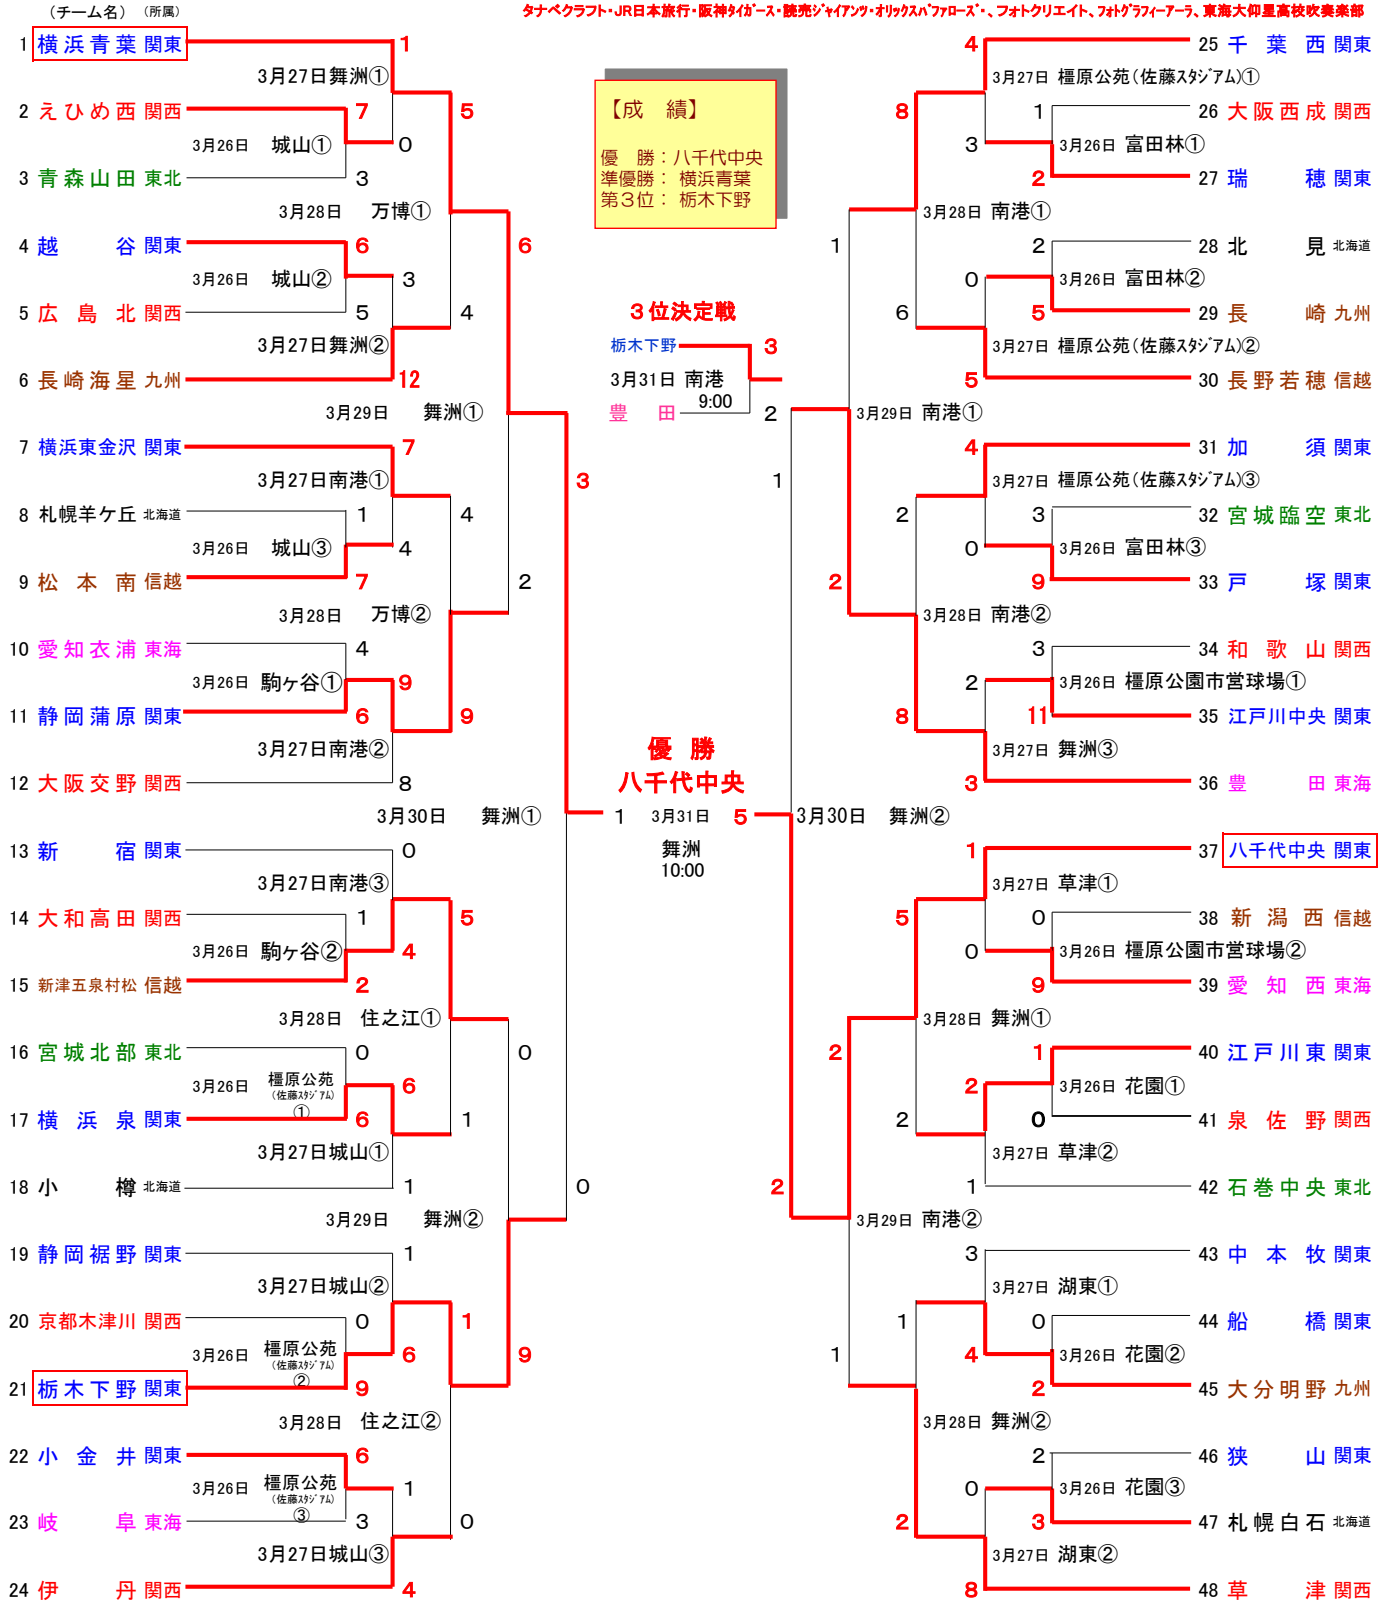

第19回日本リトルシニア全国選抜野球大会組合せ表

開会式：平成25年3月25日(月) 京セラドーム大阪

日程：平成25年3月25日(月)～31日(日)

予備 4月1日(月)

主催：一般財団法人日本リトルシニア中学硬式野球協会 主管：リトルシニア関西連盟

後援：文部科学省・大阪府・大阪府教育委員会・大阪市・大阪市教育委員会・

産経新聞・サンケイスポーツ

協賛：アサヒカルピスビバレッジ・ミズノ・ゼット・アシックス・久保田運動具店・エスエスケイ・デサント・アパスポーツ・共同写真企画・

タナベクラフト・JR日本旅行・阪神タイガース・読売ジャイアンツ・オリックス・フクロウ・フォトクリエイト、フォトグラフィアー、東海大仰星高校吹奏楽部

【試合時間】 3試合①9:00 ②11:00 ③13:00 2試合①10:00 ②12:00 決勝戦は除く

【球場案内】 舞洲：舞洲ベースボールスタジアム、万博：万博記念公園野球場、南港：南港中央野球場、寝屋川：寝屋川公園第1野球場

住之江：住之江公園野球場、花園：花園中央公園野球場、城山：三田城山公園野球場、富田林：富田林総合スポーツ公園野球場、